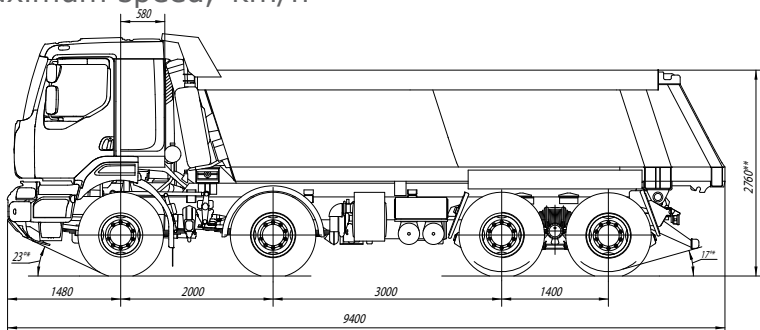

Самоскид

КрАЗ-7133С4

Dump truck

# КрАЗ-7133С4

## Specifications

Колісна формула .....	8x4
Wheel arrangement	
Маса спорядженого автомобіля, кг .....	15 000
Truck curb mass, kg	
Повна маса автомобіля, кг.....	41 000
Truck full mass, kg	
Вантажопідйомність, кг.....	26 000
Load carrying capacity, kg	
Об'єм платформи, м <sup>3</sup> .....	20
Platform capacity, m <sup>3</sup>	
Двигун дизельний, рядний, з турбонаддувом Diesel engine, in-line, turbocharged	
Потужність, від, к.с. ....	300
Power, from, h.p.	
Коробка передач механічна, 2-діапазонна, 9-ступінчата Gear box – mechanical, 2-range, 9-speed	
Зчеплення – сухе, однодискове.....	MFZ-430
Clutch – dry, single disc	
Шини.....	315/80R22,5
Tyres	
Паливний бак, л .....	350
Fuel tank, l	
Максимальна швидкість, км/год .....	90
Maximum speed, km/h	