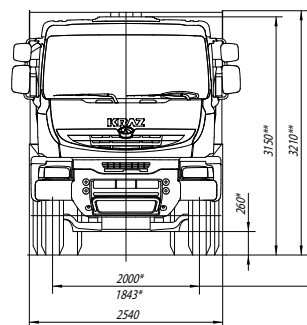

Самоскид

КрАЗ-7133С4

Dump truck

## Specifications

Колісна формула .....	8x4
Wheel arrangement	
Маса спорядженого автомобіля, кг .....	15 000
Truck curb mass, kg	
Повна маса автомобіля, кг.....	41 000
Truck full mass, kg	
Вантажопідйомність, кг.....	26 000
Load carrying capacity, kg	
Об'єм платформи, м <sup>3</sup> .....	20
Platform capacity, m <sup>3</sup>	
Двигун дизельний, рядний, з турбонаддувом Diesel engine, in-line, turbocharged	
Потужність, від, к.с. ....	300
Power, from, h.p.	
Коробка передач механічна, 2-діапазонна, 9-ступінчата Gear box – mechanical, 2-range, 9-speed	
Зчеплення – сухе, однодискове.....	MFZ-430
Clutch – dry, single disc	
Шини.....	315/80R22,5
Tyres	
Паливний бак, л .....	350
Fuel tank, l	
Максимальна швидкість, км/год .....	90
Maximum speed, km/h	