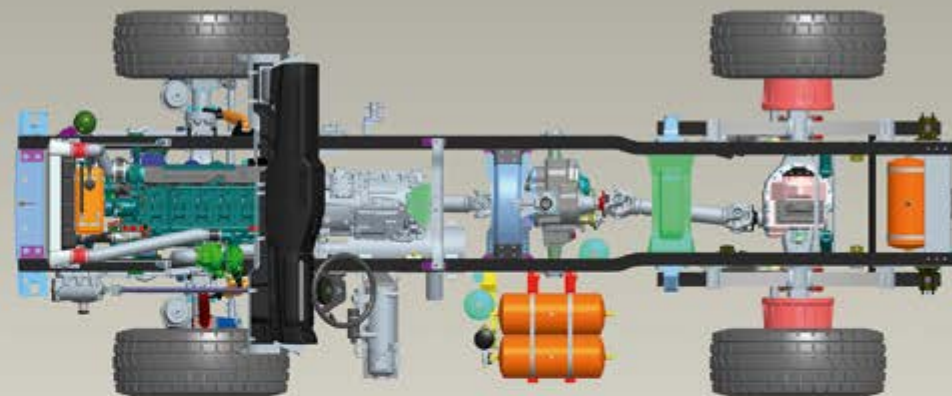

**Шаци КрА3-5233HE**

**KRAZ-5233HE**

**Rolling Chassis**

Pictures are given for general information only. Contracted vehicles may distinguish from shown on the pictures

### ТЕХНІЧНІ ХАРАКТЕРИСТИКИ / SPECIFICATIONS

Колісна формула:	4x4	Configuration
Допустима повна маса, кг	17500	Rated GVW, kg
Двигун: турбодизель з водяним охолодженням		Engine: Turbocharged, water cooled
Потужність, к.с.	300...400	Power, h.p.
Коробка передач механічна – 9 ст. автоматична – 6 ст.		Gearbox: Manual – 9 shifts; Automatic – 6 shifts
Роздавальна коробка: 2-ступенева з блок. міжосьового диференціалу вищ./ниж – 1.31/0.9		Transfer case: 2-stage with lockable interaxle differential Hi / Low – 1.31 / 0.9
Підвіска Півеліптичні листові ресори		Suspension Semielliptic leaf springs
Тормозна система 2-контурна з АБС		Brake system: 2-circuit with ABS
Рульовий механізм З гідро підсилювачем, для ліво- або право- стороннього руху		Steering system With hydraulic booster, for LH or RH side steering wheel
Шини	445/65R22.5, 14.00R20*	Tires
Глибина броду, м	1.1	Fording depth
Вертикальна перепона, м	0.4	Vertical obstacle, m
Кліренс, мм	310	Ground clearance, mm
Колісна база, мм	3950*	Wheel base, mm
Ширина, мм	2600	Width, mm
Макс. підйом що долається, градусів	30	Max. gradient, degrees
Боковий схил, градусів	15-20	Side slope, degrees
Макс швидкість, км/год	90	Top speed, km/h
Паливний бак, л	250*	Fuel tank
Електр. система, В	24	Electrical system, V
Акумулятори, А*г	2 x 140	Storage batteries, A*h