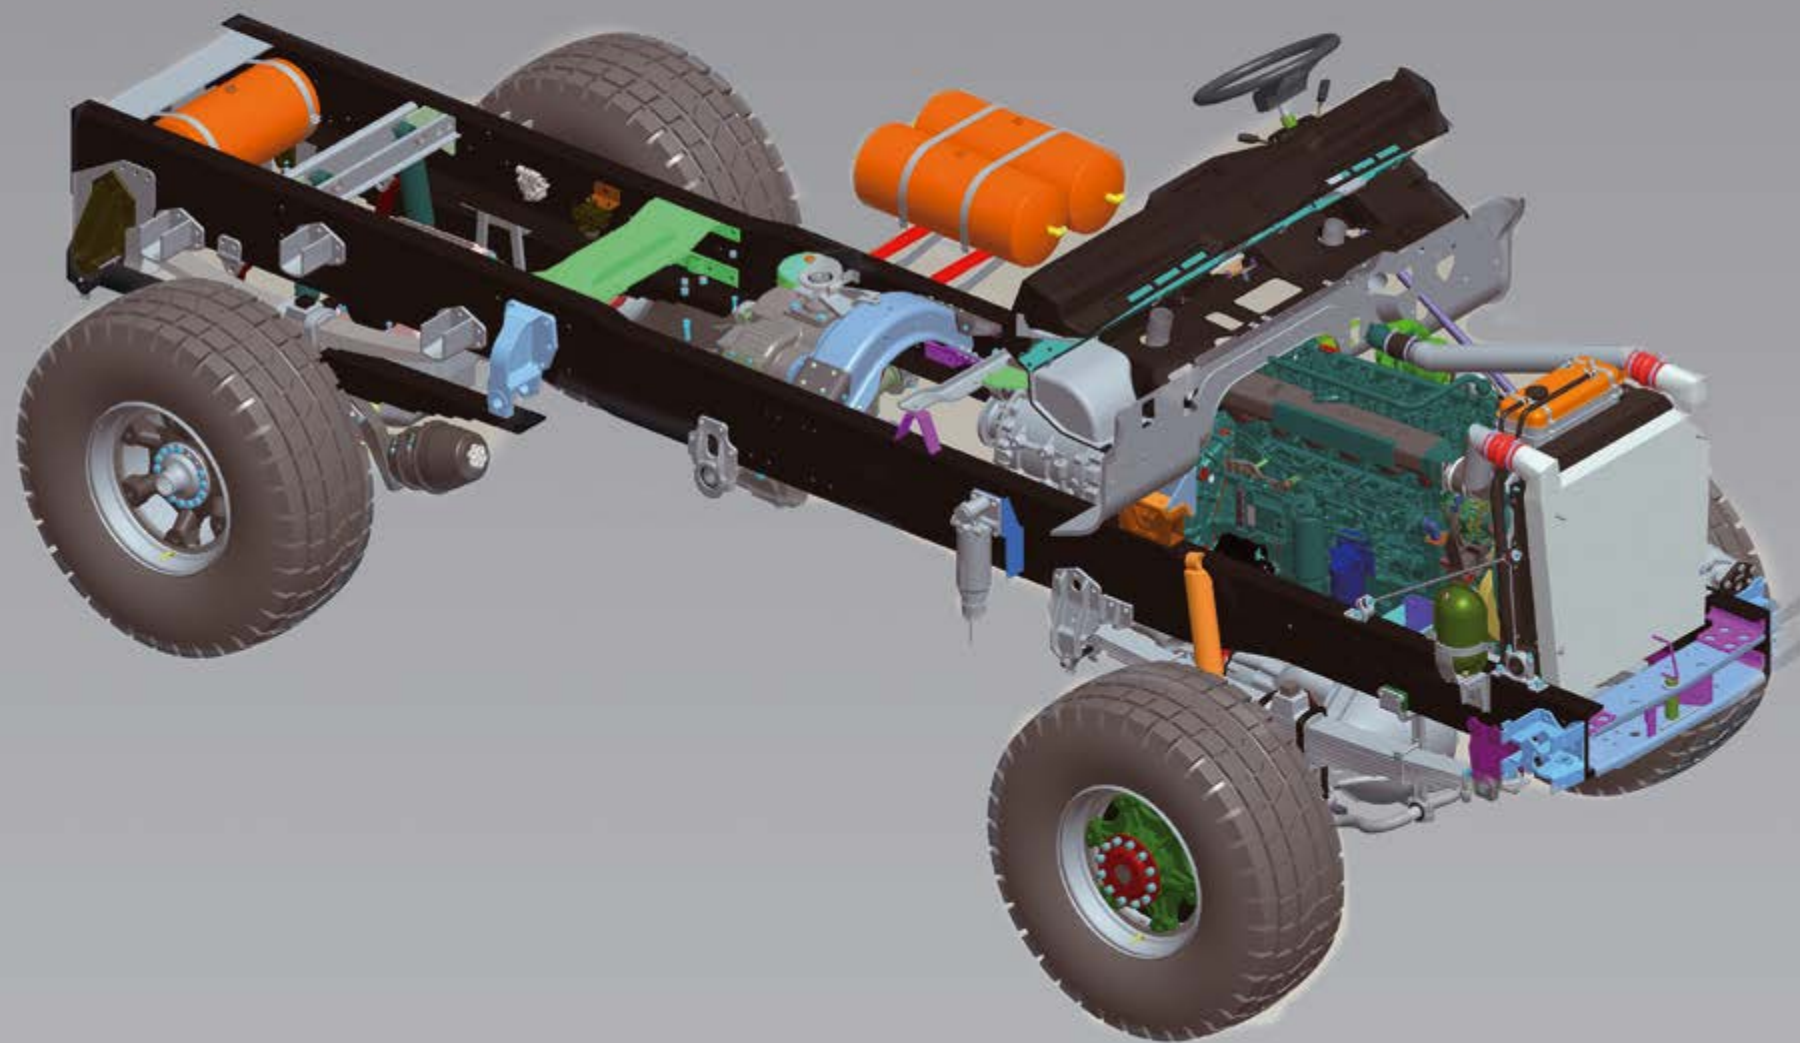

**Шаци КрА3-5233HE**

**KRAZ-5233HE**

**Rolling Chassis**

Pictures are given for general information only. Contracted vehicles may distinguish from shown on the pictures

### ТЕХНІЧНІ ХАРАКТЕРИСТИКИ / SPECIFICATIONS

Колісна формула:	4x4	Configuration
Допустима повна маса, кг	17500	Rated GVW, kg
Двигун: турбодизель з водяним охолодженням		Engine: Turbocharged, water cooled
Потужність, к.с.	300...400	Power, h.p.
Коробка передач механічна – 9 ст. автоматична – 6 ст.		Gearbox: Manual – 9 shifts; Automatic – 6 shifts
Роздавальна коробка: 2-ступенева з блок. міжосьового диференціалу вищ./ниж – 1.31/0.9		Transfer case: 2-stage with lockable interaxle differential Hi / Low – 1.31 / 0.9
Підвіска Півеліптичні листові ресори		Suspension Semielliptic leaf springs
Тормозна система 2-контурна з АБС		Brake system: 2-circuit with ABS
Рульовий механізм З гідро підсилювачем, для ліво- або право- стороннього руху		Steering system With hydraulic booster, for LH or RH side steering wheel
Шини	445/65R22.5, 14.00R20*	Tires
Глибина броду, м	1.1	Fording depth
Вертикальна перепона, м	0.4	Vertical obstacle, m
Кліренс, мм	310	Ground clearance, mm
Колісна база, мм	3950*	Wheel base, mm
Ширина, мм	2600	Width, mm
Макс. підйом що долається, градусів	30	Max. gradient, degrees
Боковий схил, градусів	15-20	Side slope, degrees
Макс швидкість, км/год	90	Top speed, km/h
Паливний бак, л	250*	Fuel tank
Електр. система, В	24	Electrical system, V
Акумулятори, А*г	2 x 140	Storage batteries, A*h